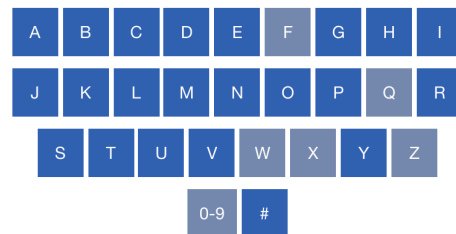

[Glömt användarnamn?](#)

Välj första bokstaven i ditt förnamn

Scrolla ner för att hitta din "post"

Till höger finns ett litet kugghjul
Klicka på det och välj ÄNDRA

Glöm inte att SPARA
(längst ner på sidan